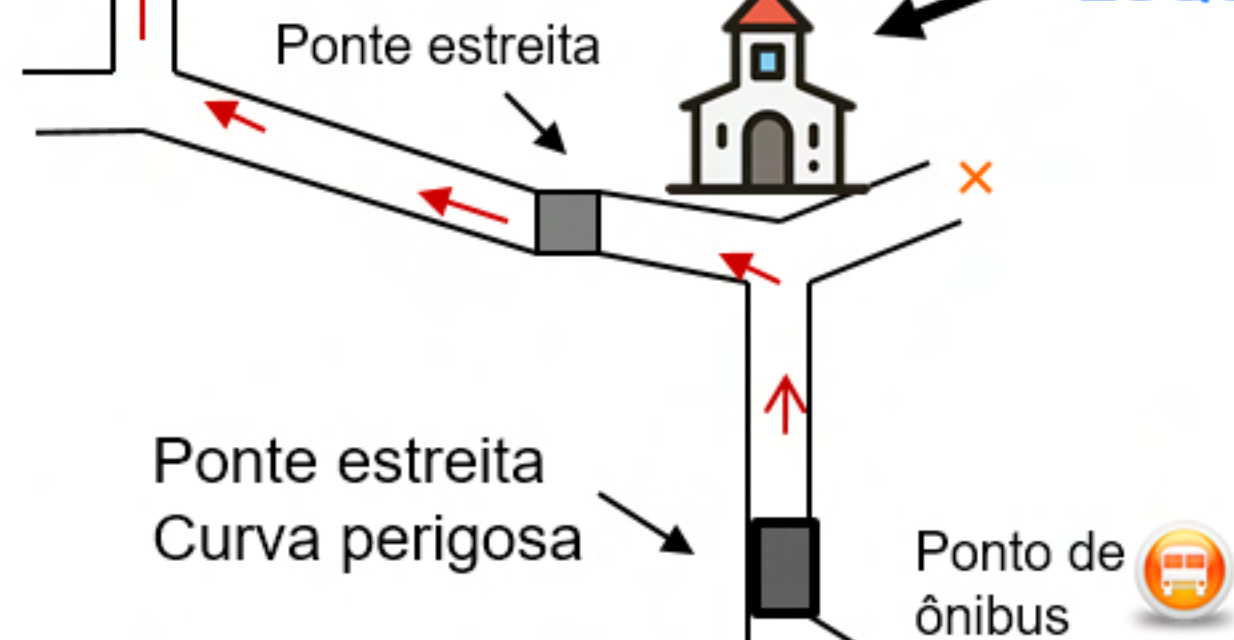

Estrada da Servidão - Nº 2000  
São Sebastião das Águas Claras  
Macacos - Nova Lima - MG

Ao chegar na Igreja, virar a **ESQUERDA**.

Distância aproximada de  
Aeroporto Confins 69 Km  
Belo Horizonte 25 Km  
São Paulo 613 Km  
Rio de Janeiro 461 Km